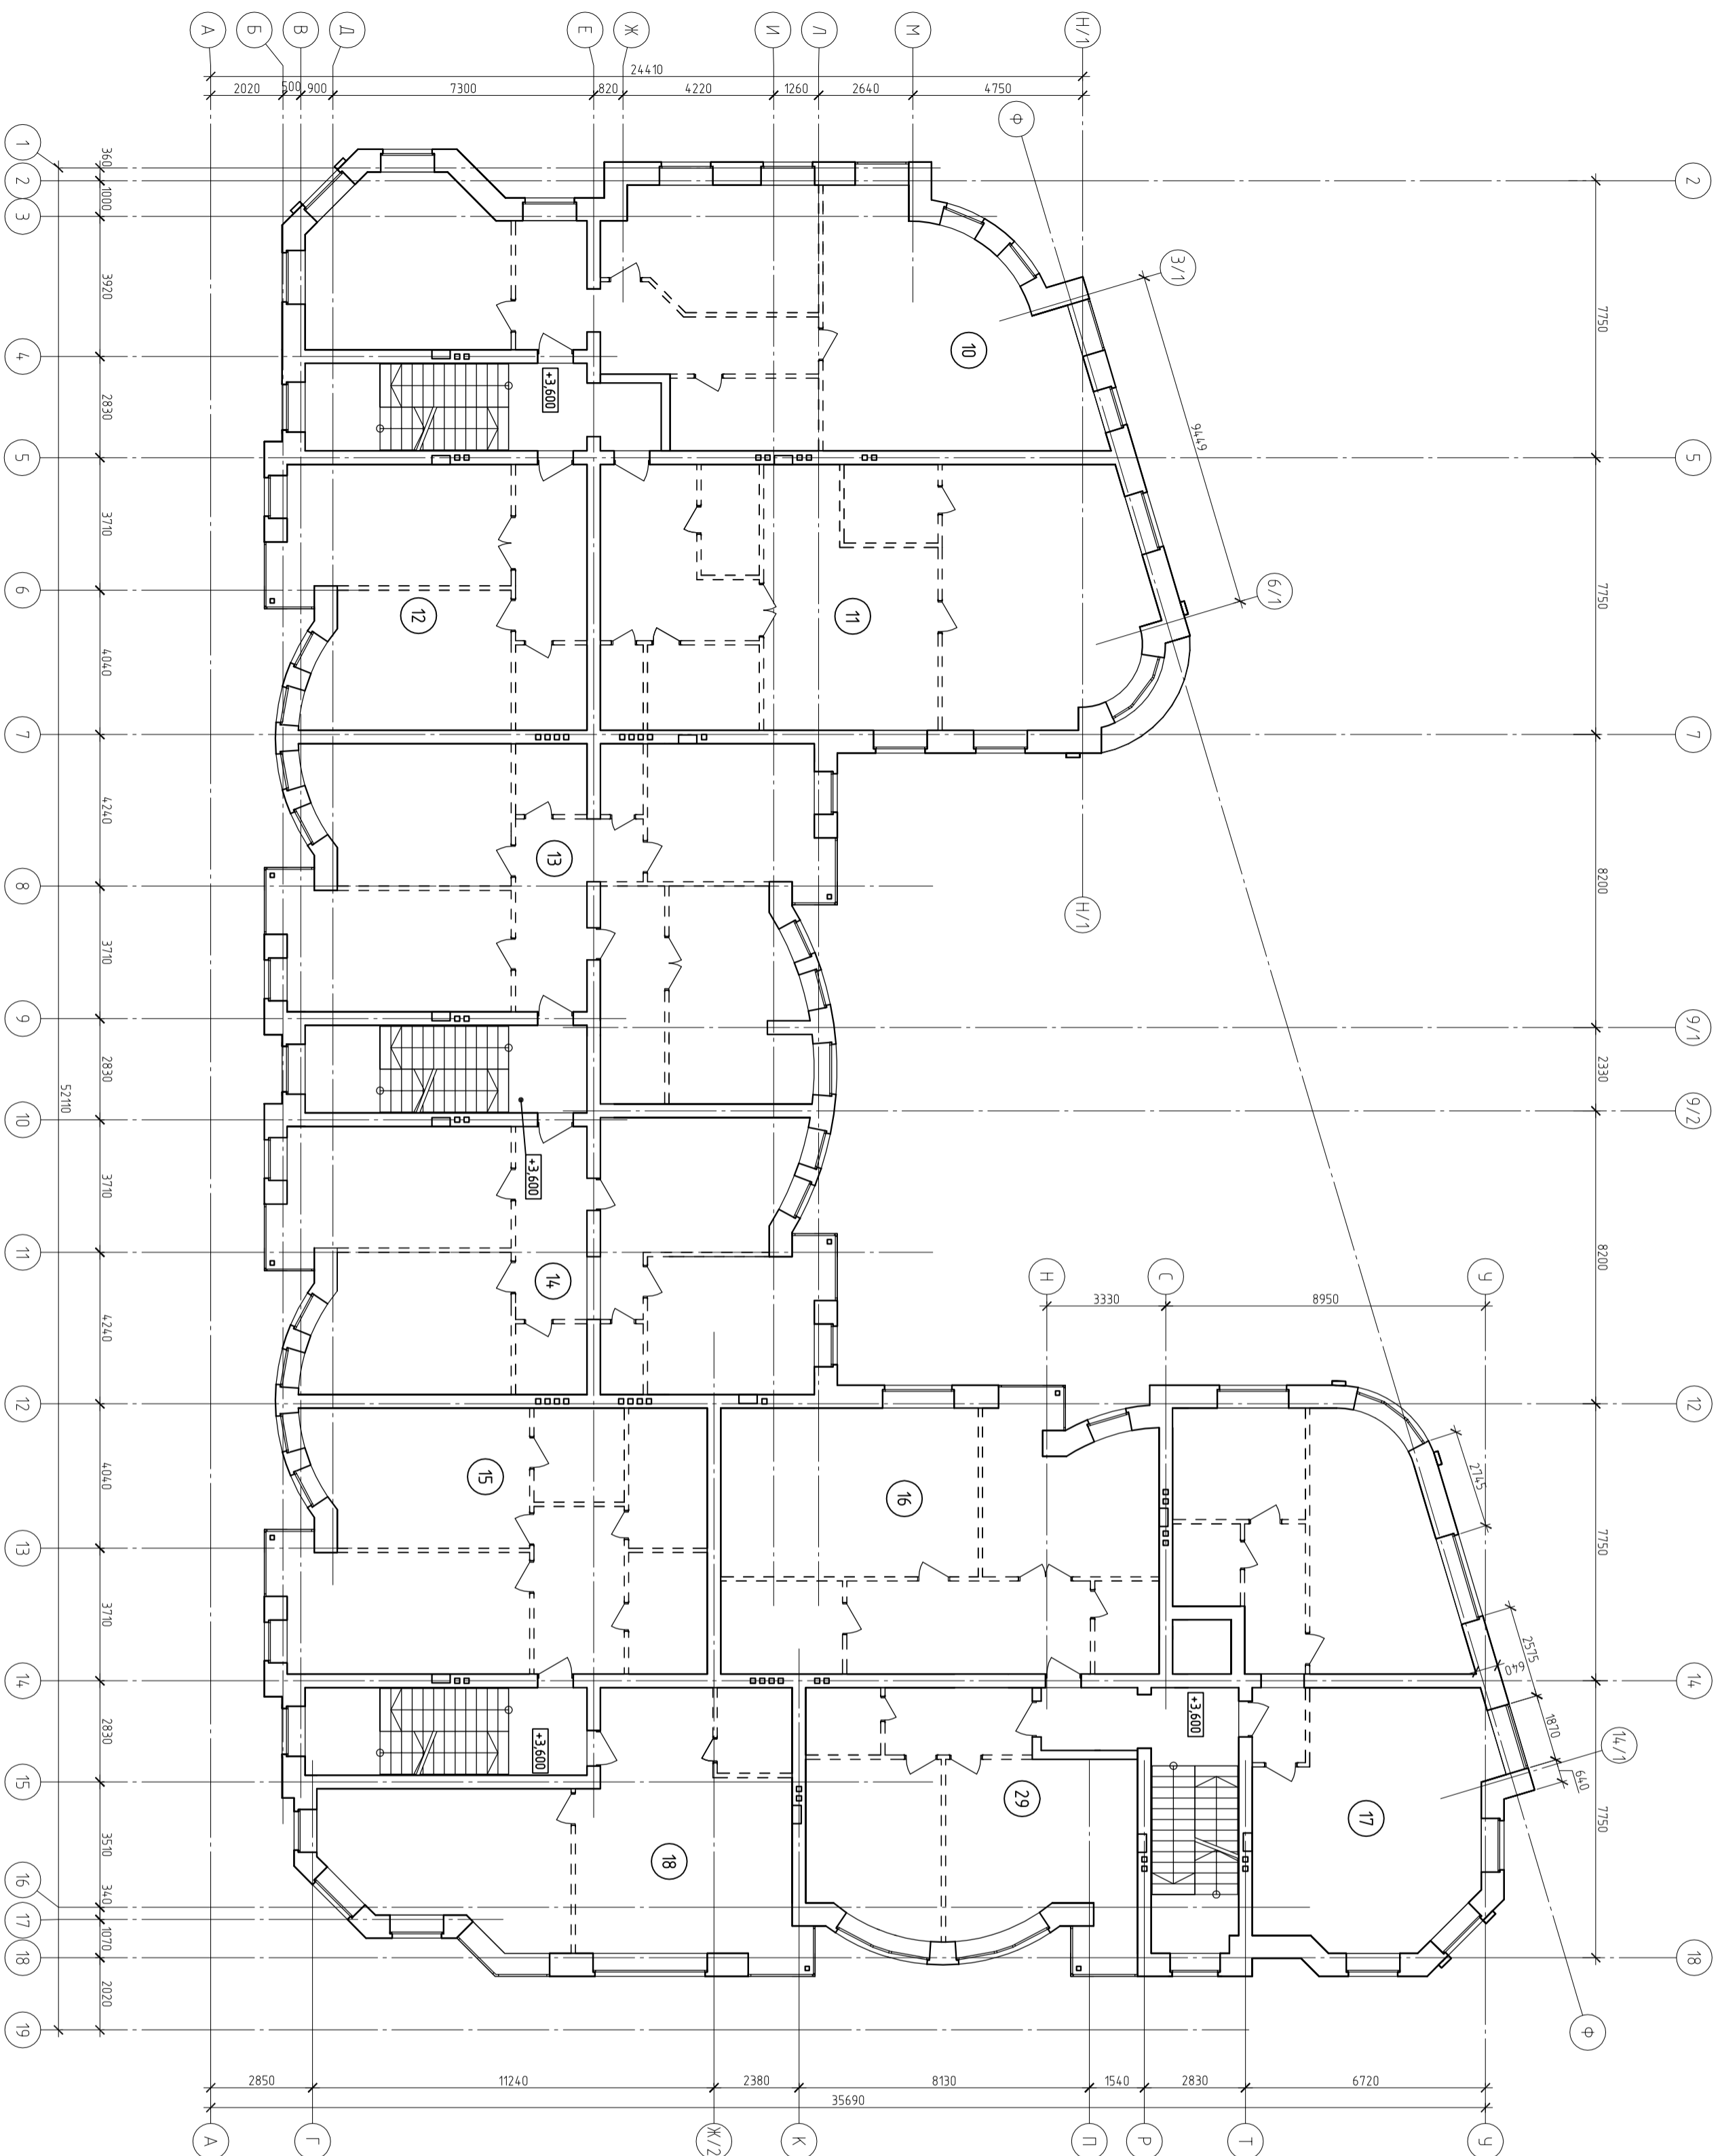

План первого этажа

Экспликация кбвршур

№ кб	Площадь кбвршур, м ²
1	119.20
2	110.63
3	60.32
4	106.50
5	106.50
6	85.39
7	89.65
8	97.11
9	71.96
28	57.79

Изм.		Лист		№ экз.		Лист		Датум		0112-14 АР	
Городская обл. Калининский р-он. Никулинское с/п, в районе дер. Рыбеево											
Многоквартирный жилой дом с выделенными парковочными местами											
План первого этажа											
Комплект											
А1											

План второго этажа

Экспликация квартир

№ кв	Площадь квартиры, м ²
10	119.20
11	110.63
12	60.32
13	120.36
14	106.50
15	85.39
16	89.65
17	97.11
18	71.69
29	57.79

Согласовано		
Инд. № подл.	Подп. и дата	Взам. инд. №

Изм.		Лист		№ экз.		Лист		Датум		0112-14 АР	
Тверская обл., Калининский р-он, Никитинское с/п. в районе дер. Рядево											
Мультиквартирный жилой дом с выделенными парковочными местами											
План второго этажа											
Комплект											
000 "Будинг"											
А1											