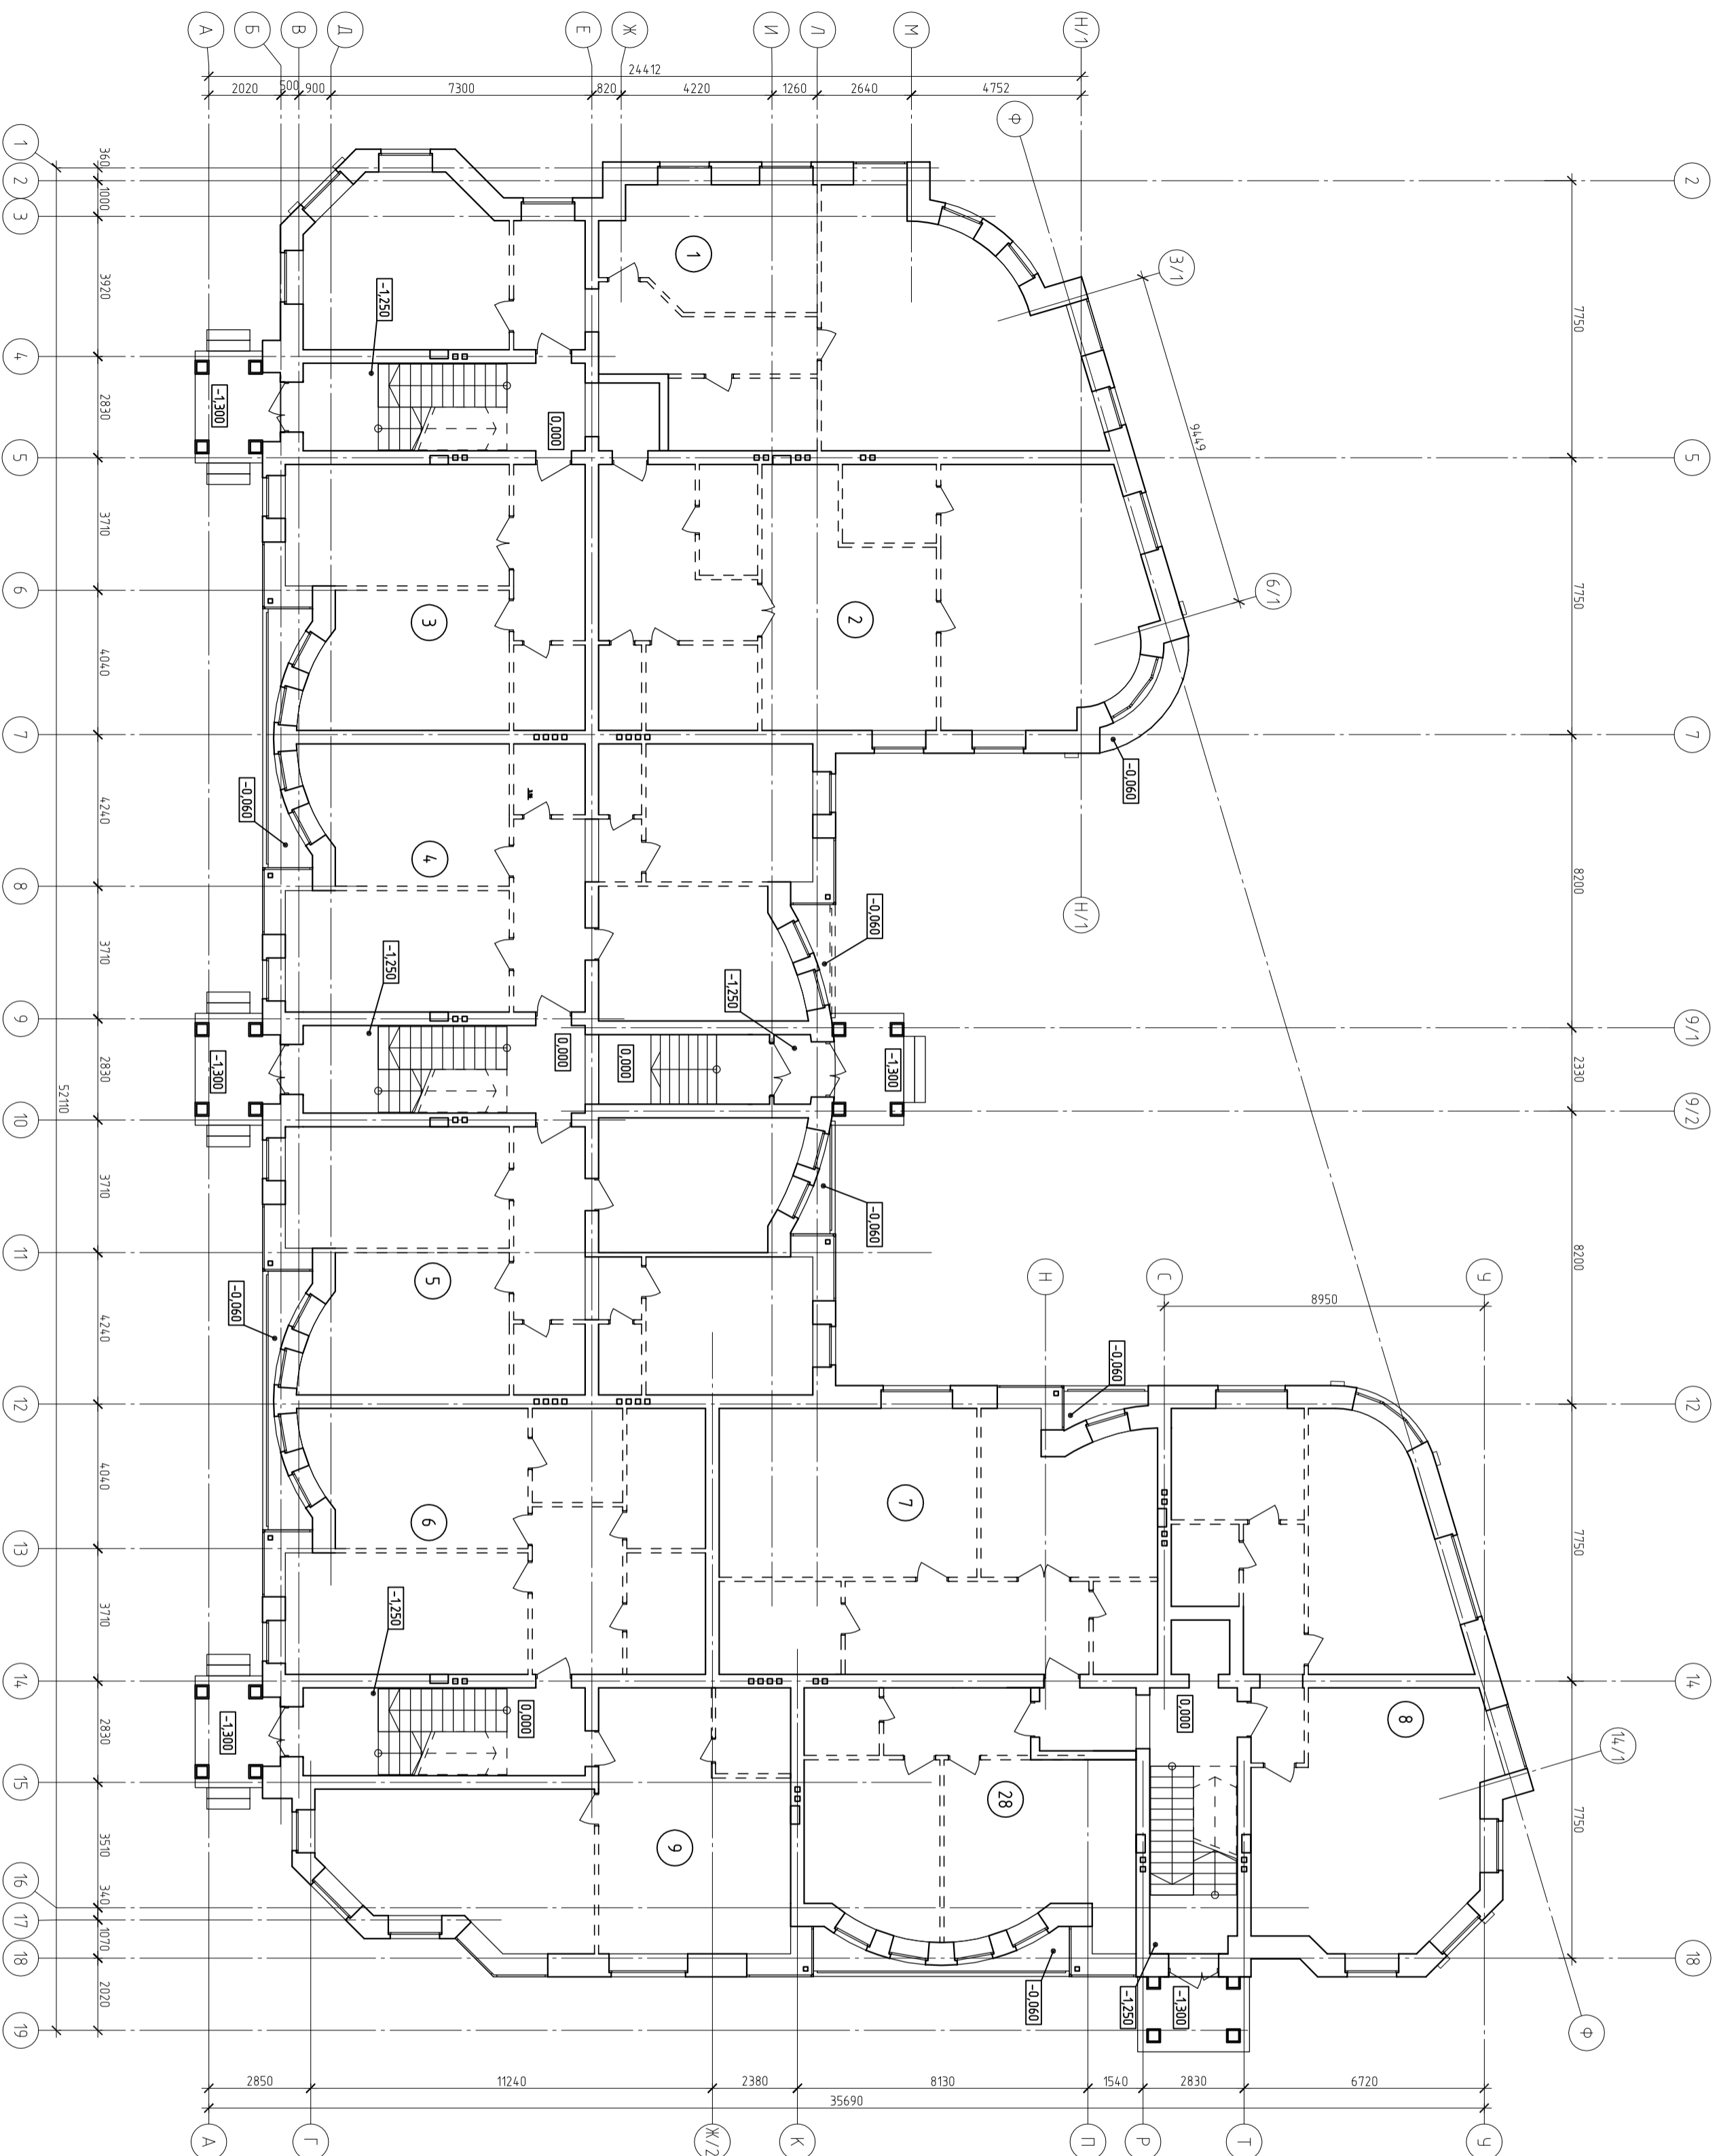

План первого этажа

Экспликация кбвршур

№ кб	Площадь кбвршур, м ²
1	119.20
2	110.63
3	60.32
4	106.50
5	106.50
6	85.39
7	89.65
8	97.11
9	71.96
28	57.79

Изм.		Лист		№ экз.		Лист		Датум		0112-14 АР	
Городская обл. Калининский р-он. Никулинское с/п, в районе дер. Рыбеево											
Многоквартирный жилой дом с выделенными парковочными местами											
План первого этажа											
Комплект											
А1											

План второго этажа

Экспликация квартир

№ кв	Площадь квартиры, м ²
10	119.20
11	110.63
12	60.32
13	120.36
14	106.50
15	85.39
16	89.65
17	97.11
18	71.69
29	57.79

Согласовано		
Инд. № подл.	Подп. и дата	Взам. инд. №

Изм.		Лист		№ экз.		Лист		Датум		0112-14 АР	
Тверская обл., Калининский р-он, Никитинское с/п. в районе дер. Рядево											
Мультиквартирный жилой дом с выделенными парковочными местами											
План второго этажа											
Комплект											
000 "Будинг"											
А1											